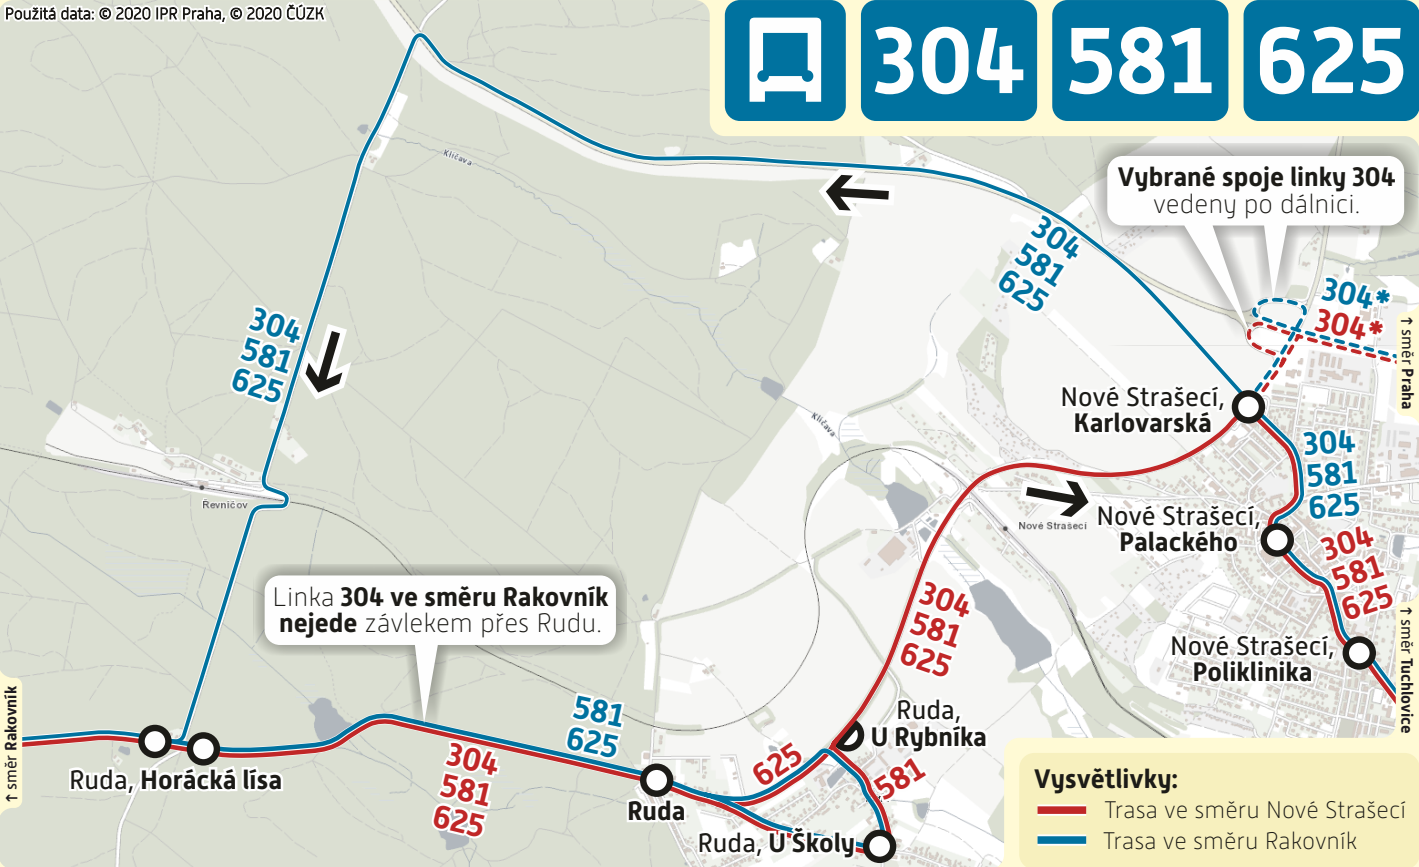

dočasná změna

od 1. září 2020 (úterý)
do 30. října 2020 (pátek)

Částečná uzavírka silnice mezi Novým Strašecím a Rakovníkem

Použitá data: © 2020 IPR Praha, © 2020 ČÚŽK

304 581 625

Linka 304 ve směru Rakovník nejede závlekiem přes Rudu.

Vybrané spoje linky 304 vedeny po dálnici.

Vysvětlivky:

- Trasa ve směru Nové Strašecí
- Trasa ve směru Rakovník

Zakresleny pouze linky BUS dotčené výlukou.

Sledujte, prosím, výlukový jízdní řád.

234 704 560